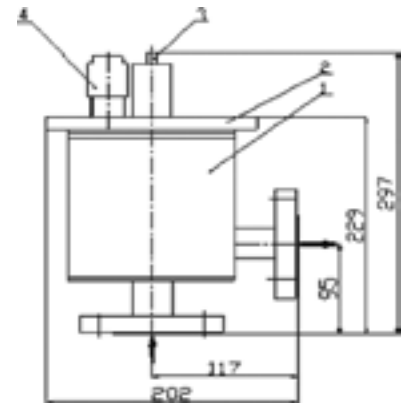

| ОБЩИЕ СВЕДЕНИЯ | | ТЕХНИЧЕСКИЕ ХАРАКТЕРИСТИКИ | | | | | | | | | |
|-----------------------|---|----------------------------|---------------------------------------|----------------------------|--------------------------------------|----------------|---------------------------------|------------------------------|----------------------------|--------------|------------|
| Обл. прим. | Принцип действия | Ду мм | Р _у кгс/см ² | МПа кгс/см ² | К _{ву} м ³ /ч | Масса, ≤ кг | Мин расход м ³ /ч | Мах t воды на входе °С | Пределы настройки °С | Окр. t °С | мах ф % |
| ГВС по открытой схеме | > t, < расход регулируемой гор. воды | 40 | 1,6 | 16 | 20 | 14,5 | 6 | 130 | 20...90 ±1,5 | 5...40 | 90 |
| | | 50 | | | | | | | | | |