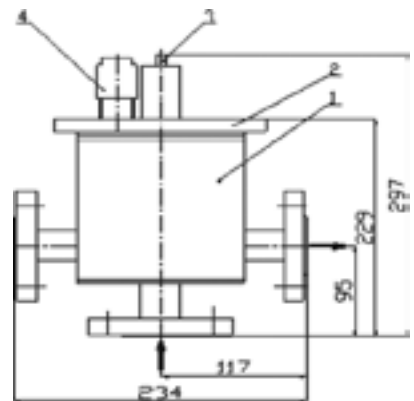

ОБЩИЕ СВЕДЕНИЯ		ТЕХНИЧЕСКИЕ ХАРАКТЕРИСТИКИ									
Обл. прим.	Принцип действия	Ду мм	Р _у кгс/см ²	МПа кгс/см ²	К _{ву} м ³ /ч	Масса, ≤ кг	Min расход м ³ /ч	Max t воды на входе °C	Пределы настройки °C	Окр. t °C	max φ %
ГВС по открытой схеме	> t, < расход регулируемой гор. воды	25	1,6	16	9	12,7	2,7	130	20...90 ±1,5	5...40	90
		32									