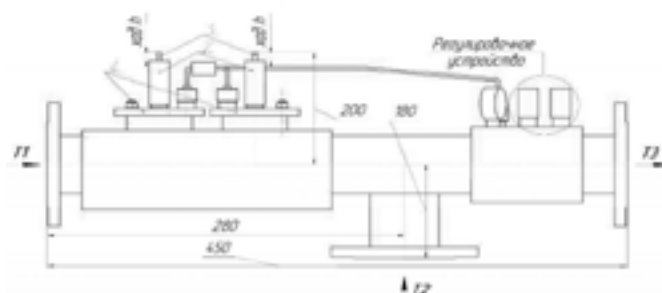

ДУ 15-50

ДУ 80-100

ТЕХНИЧЕСКИЕ ХАРАКТЕРИСТИКИ

Ду мм	Р _у кгс/см ²	МПа кгс/см ²	К _{ву} м ³ /ч	Масса, ≤ кг	Мин расход м ³ /ч	Мах t воды на входе °C	Пределы настройки °C	Окр. t °C	max φ %
15, 20, 25	1,6	16	9	12	0,5 Дс=10 мм; 5 Дс=20 мм; 9 стандарт	130	20...90 ±1,5	5...40	90
32				15	2,7				
40, 50			20	6					
80, 100			80	24					