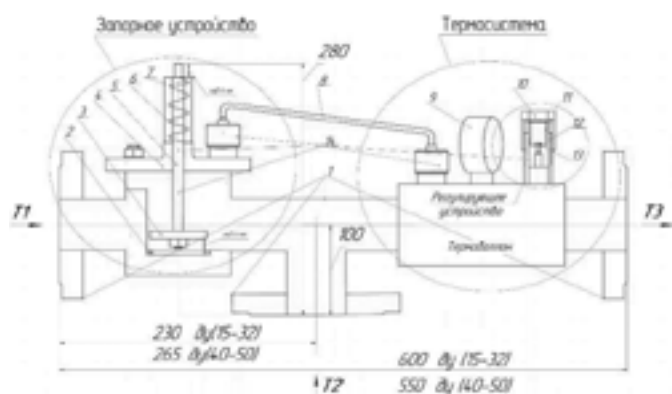

ДУ 15-50

ДУ 80-100

ТЕХНИЧЕСКИЕ ХАРАКТЕРИСТИКИ

Ду мм	Р _у кгс/см ²	МПа кгс/см ²	К _{ву} м ³ /ч	Масса, ≤ кг	Мин расход м ³ /ч	Мах t воды на входе °C	Пределы настройки °C	Окр. t °C	max φ %
15, 20, 25	1,6	16	9	12	0,5 Дс=10 мм; 5 Дс=20 мм; 9 стандарт	130	20...90 ±1,5	5...40	90
32				15	2,7				
40, 50			20	6					
80, 100			80	24					