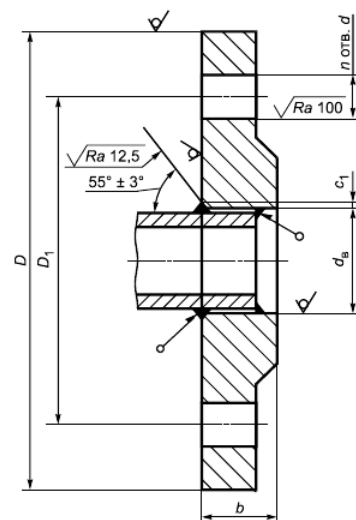

## ТЕХНИЧЕСКИЕ ХАРАКТЕРИСТИКИ

Ду мм	d <sub>в</sub> мм	D мм	D <sub>1</sub> мм	п отв. X d	Толщина b мм	Вес кг
25	33	115	85	4xM12	18	1.17
32	39	135	100	4xM16	20	1.77
40	46	145	110	4xM16	22	2.18
50	59	160	125	4xM16	24	2.8
65	78	180	145	8xM16	24	3.22
80	91	195	160	8xM16	26	4.06
100	110	230	190	8xM20	28	5.92
125	135	270	220	8xM24	30	8.26
150	161	300	250	8xM24	30	10.5
200	222	360	310	12xM24	32	13.3
250	273	425	370	12xM27	34	18.9
300	325	485	430	16xM27	38	24