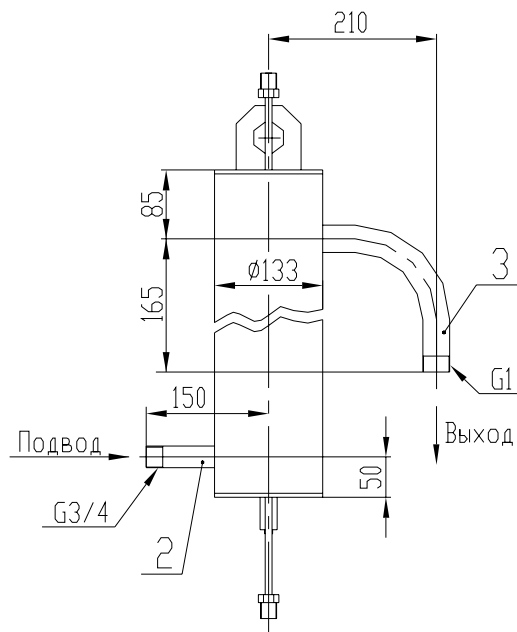

ДВУХТОЧЕЧНЫЙ

ТЕХНИЧЕСКИЕ ХАРАКТЕРИСТИКИ

Раб. t в змеевике °C	p среды в змеевике МПа	Ди мм	t в корпусе °C	p в корпусе МПа	Емкость корпуса л	p пробное в корпусе МПа	p пробное в змеевике МПа	Длина мм	Масса кг	Средний срок службы лет
100...250	4	125	20...40	0,6	9	1,25	5	850	19,5	20