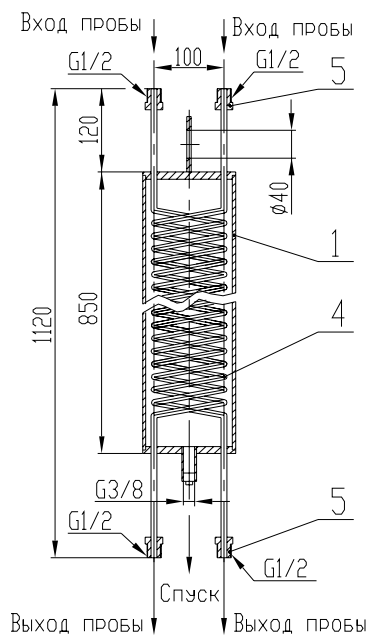

Россия +7(495)268-04-70

Казахстан +(727)345-47-04

Беларусь +(375)257-127-884

Узбекистан +998(71)205-18-59

Киргизия +996(312)96-26-47

эл.почта: kau@nt-rt.ru || сайт: <https://koral.nt-rt.ru>

ДВУХТОЧЕЧНЫЙ

ТЕХНИЧЕСКИЕ ХАРАКТЕРИСТИКИ