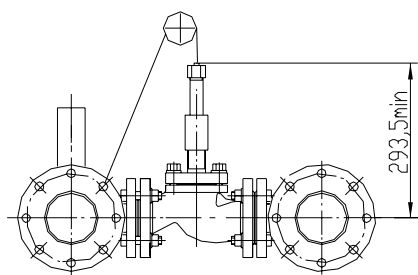

ОБЩИЕ СВЕДЕНИЯ					ТЕХНИЧЕСКИЕ ХАРАКТЕРИСТИКИ									
Обозначение	Обл. прим.	Назначение	Доп. эффект	Принцип действия	Ду мм	Р _у кгс/см ²	МПа кгс/см ²	K _v м ³ /ч	Масса, ≤ м ³ /ч	Min расход м ³ /ч	Max t воды на входе °C	Пределы настройки °C	Окр. t °C	max φ %
РТВЖ исп. 2	ГВС и приточная вентиляция	Авт. поддержание t воды с подмесом холодной/обратной воды	Уменьшение расхода тепловой энергии путем снижения расхода теплоносителя	> t, < расход гор. воды, подмес не регулируется	25	1,6	6	9	15	2,7	150	20...80 ±1,5	5...40	90
					50			20	25	6				
					100			80	55	24				
РТВЖ исп. 4	ГВС		-	> t, > расход подмеса, подача гор. воды не регулируется	25	1,6	6	9	15	2,7	150	20...80 ±1,5	5...40	90
					50			20	25	6				
					100			80	55	24				