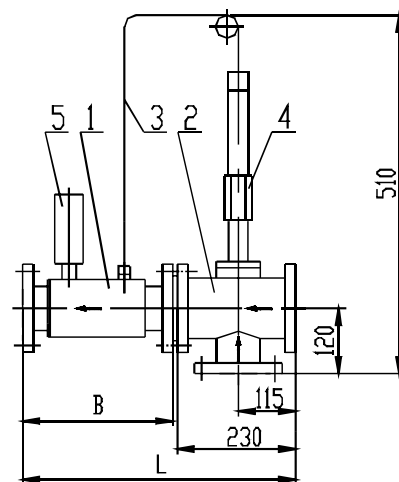

ОБЩИЕ СВЕДЕНИЯ					ТЕХНИЧЕСКИЕ ХАРАКТЕРИСТИКИ									
Обозначение	Обл. прим.	Назначение	Доп. эффект	Принцип действия	Ду мм	Р _у кгс/см ²	МПа кгс/см ²	K _v м ³ /ч	Масса, ≤ м ³ /ч	Min расход м ³ /ч	Max t воды на входе °C	Пределы настройки °C	Окр. t °C	max φ %
РТВЖ исп. 2	ГВС и приточная вентиляция	Авт. поддержание t воды с подмесом холодной/обратной воды	Уменьшение расхода тепловой энергии путем снижения расхода теплоносителя	> t, < расход гор. воды, подмес не регулируется	25	1,6	6	9	15	2,7	150	20...80 ±1,5	5...40	90
					50			20	25	6				
					100			80	55	24				
РТВЖ исп. 4	ГВС		-	> t, > расход подмеса, подача гор. воды не регулируется	25	1,6	6	9	15	2,7	150	20...80 ±1,5	5...40	90
					50			20	25	6				
					100			80	55	24				