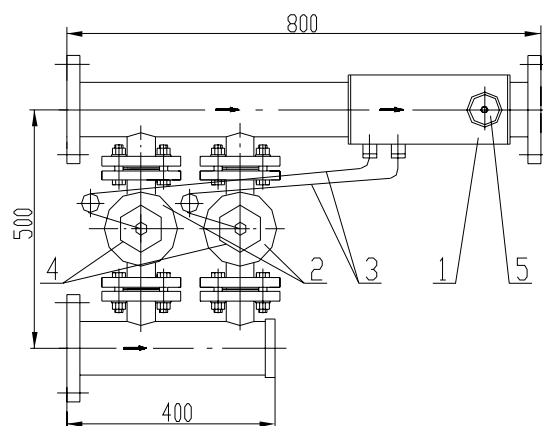

ОБЩИЕ СВЕДЕНИЯ					ТЕХНИЧЕСКИЕ ХАРАКТЕРИСТИКИ									
Обозначение	Обл. прим.	Назначение	Доп. эффект	Принцип действия	Ду мм	Р _у кгс/см ²	МПа кгс/см ²	K _v м ³ /ч	Масса, ≤ м ³ /ч	Min расход м ³ /ч	Max t воды на входе °C	Пределы настройки °C	Окр. t °C	max φ %
РТВЖ исп. 2	ГВС и приточная вентиляция	Авт. поддержание t воды с подмесом холодной/обратной воды	Уменьшение расхода тепловой энергии путем снижения расхода теплоносителя	> t, < расход гор. воды, подмес не регулируется	25	1,6	6	9	15	2,7	150	20...80 ±1,5	5...40	90
					50			20	25	6				
					100			80	55	24				
РТВЖ исп. 4	ГВС		-	> t, > расход подмеса, подача гор. воды не регулируется	25	1,6	6	9	15	2,7	150	20...80 ±1,5	5...40	90
					50			20	25	6				
					100			80	55	24				