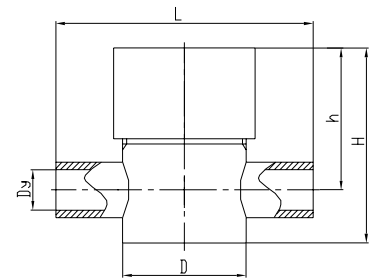

# 45с13нж, 45нж13нж

Термодинамический

фланцевый

муфтовый, под приварку

без фильтра

с фильтром

ТЕХНИЧЕСКИЕ ХАРАКТЕРИСТИКИ					ГАБАРИТНО-ПРИСОЕДИНИТЕЛЬНЫЕ РАЗМЕРЫ			
Обозначение	Ду мм	Р <sub>у</sub> кгс/см <sup>2</sup>	К <sub>в</sub> кг/ч	Масса кг	L мм	H мм	h мм	Ø D мм
45с13нж	15	40	180	1,29	100	78	57,7	48
	20		280	1,3				
	25		400	1,36				
	32		720	5,12	150	127	93,7	80
	40		1100	5,09				
	50		1600	5,19				
45с13нж-ф с фильтром	15	40	180	1,44	100	102	54,7	48
	20		280	1,52		107	57,7	
	25		400	1,58			60,7	
	32		720	5,85	150	173	89,7	80
	40		1100	5,82			91,7	
	50		1600	6,17			177	