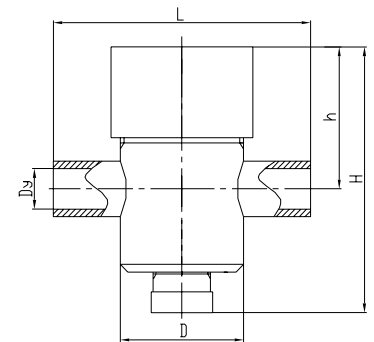

# 45с13нж, 45нж13нж

Термодинамический

фланцевый

муфтовый, под приварку

без фильтра

с фильтром

ТЕХНИЧЕСКИЕ ХАРАКТЕРИСТИКИ					ГАБАРИТНО-ПРИСОЕДИНИТЕЛЬНЫЕ РАЗМЕРЫ			
Обозначение	Ду мм	Р <sub>у</sub> кгс/см <sup>2</sup>	К <sub>в</sub> кг/ч	Масса кг	L мм	H мм	h мм	Ø D мм
45с13нж	15	40	180	1,29	100	78	57,7	48
	20		280	1,3				
	25		400	1,36				
	32		720	5,12	150	127	93,7	80
	40		1100	5,09				
	50		1600	5,19				
45с13нж-ф с фильтром	15	40	180	1,44	100	102	54,7	48
	20		280	1,52		107	57,7	
	25		400	1,58			60,7	
	32		720	5,85	150	173	89,7	80
	40		1100	5,82			91,7	
	50		1600	6,17			177	