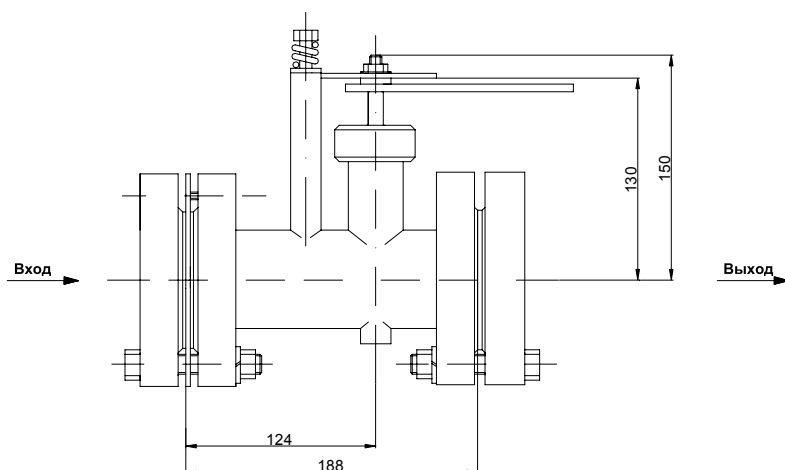

### ТЕХНИЧЕСКИЕ ХАРАКТЕРИСТИКИ

Обозначение	Ду мм	Р <sub>у</sub> кгс/см <sup>2</sup>	Ø Дс мм	К <sub>в</sub> т/ч	Масса кг
РКДЛ 1525	15	25	2-4	0,091-0,36	14
РКДЛ 2025	20		2,5-5	0,14-0,57	
РКДЛ 2525	25		3,2-6,3	0,24-0,9	
РКДЛ 3225	32		4-8	0,36-1,45	
РКДЛ 4025	40		5-10	0,57-2,27	
РКДЛ 5025	50		6,3-16	0,9-5,81	