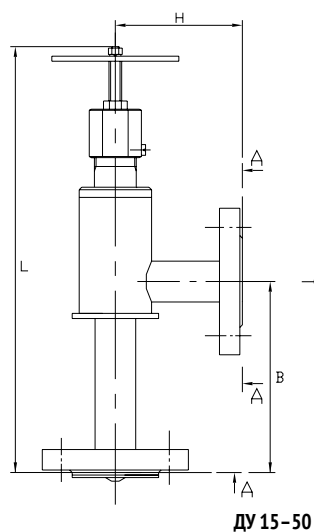

## Термостатический

ТЕХНИЧЕСКИЕ ХАРАКТЕРИСТИКИ						ГАБАРИТНО-ПРИСОЕДИНИТЕЛЬНЫЕ РАЗМЕРЫ									
Обозначение	Ду мм	Р <sub>у</sub> кгс/см <sup>2</sup>	Ø Дс мм	K <sub>v</sub> т/ч	Масса кг	Ø D мм	Ø D1 мм	D2 мм	D3 мм	Ø D4 мм	Ø d мм	B мм	H мм	L max мм	L1 max мм
РКД-3-1525	15	25	2-4	0,091-0,36	3,6	95	65	-			14	150	100	346	-
РКД-3-1540		40			5,9			12	23	115					416
РКД-3-2025	20	25	2,5-5	0,14-0,57	4,2	105	75	-			14	150	100	346	-
РКД-3-2040		40			4,25			115	85	416					
РКД-3-2525	25	25	3,2-6,3	0,24-0,9	4,8	115	85	-			14	150	100	346	-
РКД-3-2540		40			4,7			115	85	416					
РКД-3-3225	32	25	4-8	0,36-1,45	5,9	135	100	-			14	150	100	346	-
РКД-3-3240		40			5,9			135	100	416					
РКД-1-4025	40	25	5-10	0,57-2,27	7	145	110	-			18	160	90	-	
РКД-1-4040		40			7			145	110	100			416		
РКД-1-5025	50	25	6,3-16	0,9-5,81	8,6	160	125	-			18	160	90	-	
РКД-1-5040		40			8,5			160	125	100			416		
РКД-1-10016	100	16	16-50	5,81-56,8	20,3	215	180	-			22	310	170	582	-
РКД-1-10025		25			22,7	215	180	416							
РКД-1-10040		40			24,4	230	190	416							