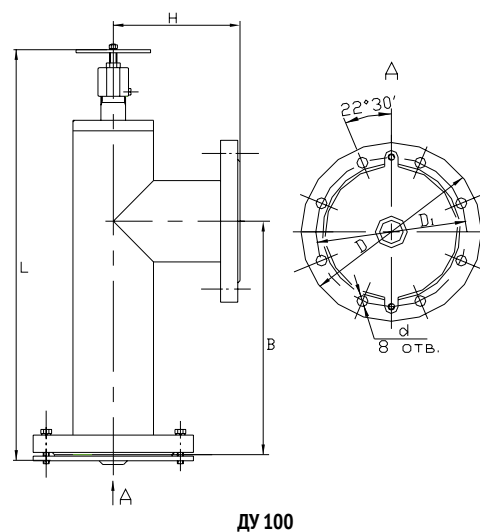

## Термостатический

ТЕХНИЧЕСКИЕ ХАРАКТЕРИСТИКИ						ГАБАРИТНО-ПРИСОЕДИНИТЕЛЬНЫЕ РАЗМЕРЫ									
Обозначение	Ду мм	Р <sub>у</sub> кгс/см <sup>2</sup>	Ø Дс мм	K <sub>v</sub> т/ч	Масса кг	Ø D мм	Ø D1 мм	D2 мм	D3 мм	Ø D4 мм	Ø d мм	B мм	H мм	L max мм	L1 max мм
РКД-3-1525	15	25	2-4	0,091-0,36	3,6	95	65	-			14	150	100	346	-
РКД-3-1540		40			5,9			12	23	115					416
РКД-3-2025	20	25	2,5-5	0,14-0,57	4,2	105	75	-			14	150	100	346	-
РКД-3-2040		40			4,25			115	85	416					
РКД-3-2525	25	25	3,2-6,3	0,24-0,9	4,8	115	85	-			14	150	100	346	-
РКД-3-2540		40			4,7			115	85	416					
РКД-3-3225	32	25	4-8	0,36-1,45	5,9	135	100	-			14	150	100	346	-
РКД-3-3240		40			5,9			135	100	416					
РКД-1-4025	40	25	5-10	0,57-2,27	7	145	110	-			18	160	90	-	
РКД-1-4040		40			7			145	110	100			416		
РКД-1-5025	50	25	6,3-16	0,9-5,81	8,6	160	125	-			18	160	90	-	
РКД-1-5040		40			8,5			160	125	100			416		
РКД-1-10016	100	16	16-50	5,81-56,8	20,3	215	180	-			22	310	170	582	-
РКД-1-10025		25			22,7	215	180	416							
РКД-1-10040		40			24,4	230	190	416							