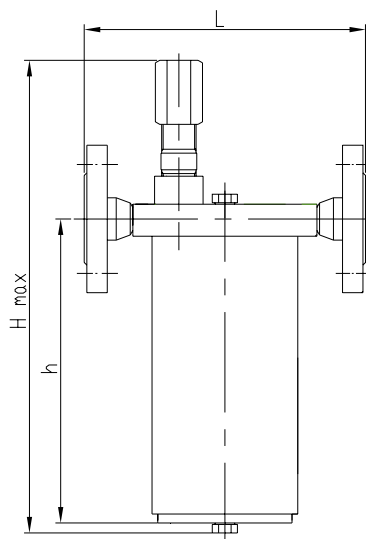

ТЕХНИЧЕСКИЕ ХАРАКТЕРИСТИКИ						ГАБАРИТНО-ПРИСОЕДИНИТЕЛЬНЫЕ РАЗМЕРЫ							
Обозначение	Ду мм	Ру кгс/см ²	Ø Дс мм	Kv кг/ч	Масса кг	h мм	H мм	L мм	Ø B мм	Ø D1 мм	Ø D мм	Ø d мм	
РКПМ-РН-1525	15	25	2-3,2	91-232	10,4	268	406	214	150	65	95	14	
РКПМ-РН-2025	20		2,5-4	142-363	10,9			216		75	105		
РКПМ-РН-2525	25		3,2-5	232-567	12,4	323	461	220		85	115		
РКПМ-РН-3225	32		4-6,3	363-901	13,8			234	100	135			
РКПМ-РН-4025	40		50	5-8	567-1453	26,6	438	590	280	190	110	145	18
РКПМ-РН-5025	50			6,3-10	901-2270	28,8			320		125	160	
РКПМ-РН2-5025				12,5; 16	3547-5811	30,2							
РКПМ-РН-1540	15	40	2-3,2	91-232	10,9	276	414	214	150	65	95	14	
РКПМ-РН-2040	20		2,5-4	142-363	11,4			216		75	105		
РКПМ-РН-2540	25		3,2-5	232-567	12,7	331	469	264		85	115		
РКПМ-РН-3240	32		4-6,3	363-901	14,4			274	100	135			
РКПМ-РН-4040	40		50	5-8	567-1453	28	447	599	320	190	110	145	18
РКПМ-РН-5040	50			6,3-10	901-2270	29,8			320		125	160	