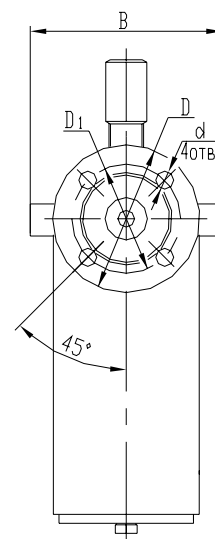

ТЕХНИЧЕСКИЕ ХАРАКТЕРИСТИКИ						ГАБАРИТНО-ПРИСОЕДИНИТЕЛЬНЫЕ РАЗМЕРЫ							
Обозначение	Ду мм	Ру кгс/см ²	Ø Дс мм	Kv кг/ч	Масса кг	h мм	H мм	L мм	Ø B мм	Ø D1 мм	Ø D мм	Ø d мм	
РКПМ-РН-1525	15	25	2-3,2	91-232	10,4	268	406	214	150	65	95	14	
РКПМ-РН-2025	20		2,5-4	142-363	10,9			216		75	105		
РКПМ-РН-2525	25		3,2-5	232-567	12,4	323	461	220		85	115		
РКПМ-РН-3225	32		4-6,3	363-901	13,8			234	100	135			
РКПМ-РН-4025	40		50	5-8	567-1453	26,6	438	590	280	190	110	145	18
РКПМ-РН-5025	50			6,3-10	901-2270	28,8			320		125	160	
РКПМ-РН2-5025				12,5; 16	3547-5811	30,2							
РКПМ-РН-1540	15	40	2-3,2	91-232	10,9	276	414	214	150	65	95	14	
РКПМ-РН-2040	20		2,5-4	142-363	11,4			216		75	105		
РКПМ-РН-2540	25		3,2-5	232-567	12,7	331	469	264		85	115		
РКПМ-РН-3240	32		4-6,3	363-901	14,4			274	100	135			
РКПМ-РН-4040	40		50	5-8	567-1453	28	447	599	320	190	110	145	18
РКПМ-РН-5040	50			6,3-10	901-2270	29,8			320		125	160	