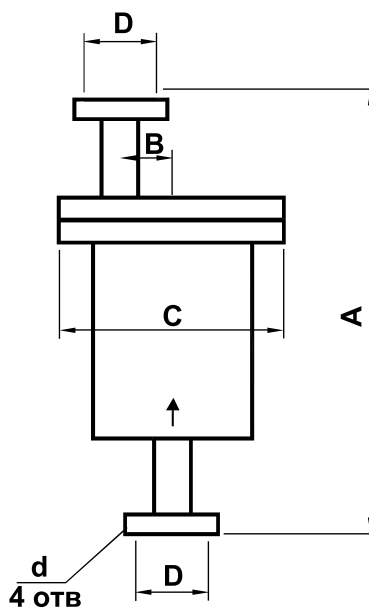

## Поплавковый

ТЕХНИЧЕСКИЕ ХАРАКТЕРИСТИКИ						ГАБАРИТНО-ПРИСОЕДИНИТЕЛЬНЫЕ РАЗМЕРЫ				
Обозначение	Ду мм	Ру кгс/см <sup>2</sup>	Ø Дс мм	Кv кг/ч	Масса кг	A мм	B мм	C мм	D мм	d мм
РКП 15-25-1	15	25	2,5-6,3	142-901	12,5	356	26	180	65	14
РКП 20-25-1	20		3,2-8	232-1450	13,5	363			75	
РКП 25-25-1	25		4-10	363-2270	16	400	30	195	85	
РКП 32-25-1	32		5-12	568-3270	17	409			100	18
РКП 40-25-1	40		6,3-16	901-5810	23,5	494	36	215	110	
РКП 50-25-1	50		8-20	1450-9080	34	515	44	270	125	